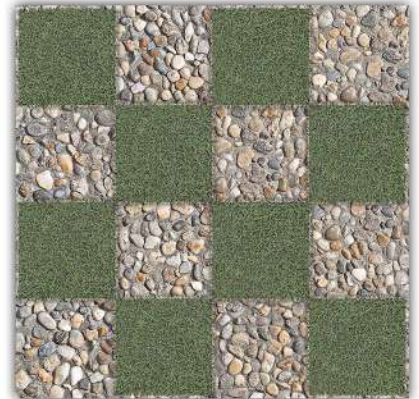

# 400x400 OUTDOOR DIGITAL PARKING TILES

7039

7040

7041

7042

7044

7047

7048